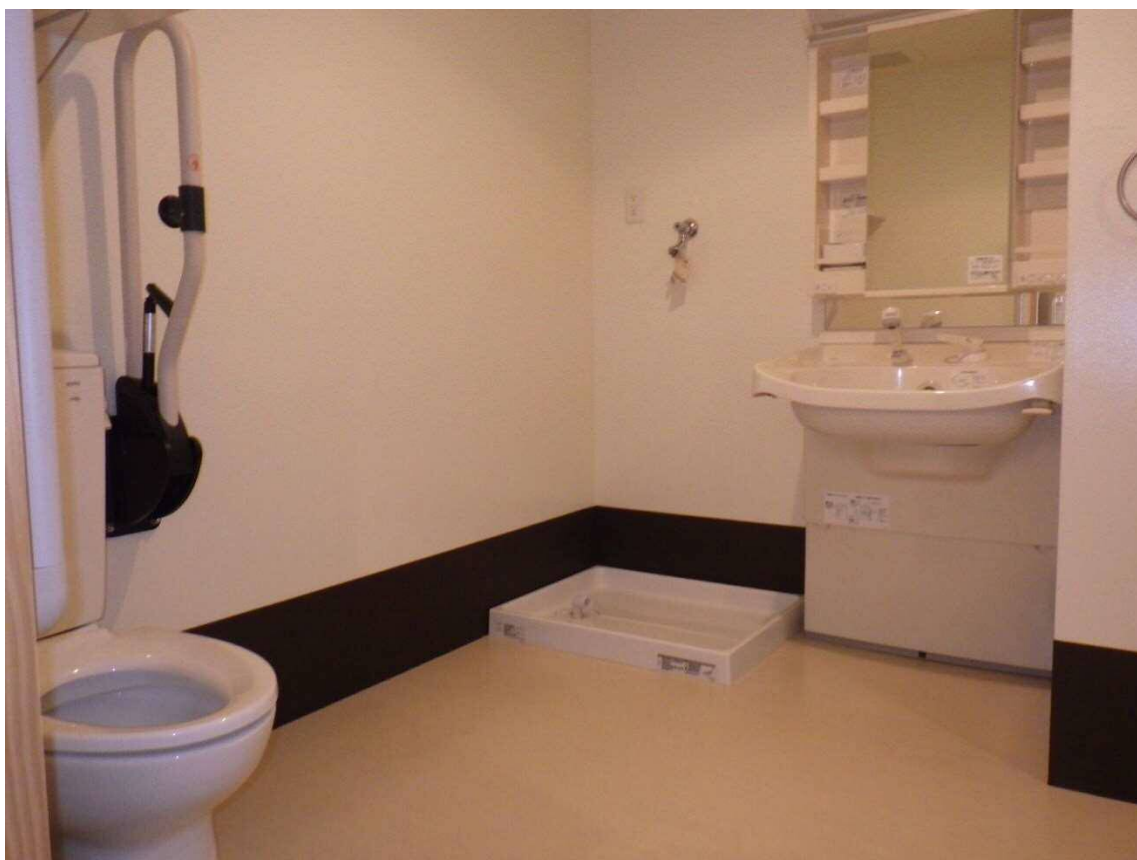

麻機北団地 2-104 車椅子使用者向け住宅

玄関

玄関→廊下より室内 右側に北洋室 左側に洗面、洗濯機パン、トイレ、浴室

麻機北団地 2-104 車椅子使用者向け住宅

北洋室

洗面、洗濯機パン、トイレ

麻機北団地 2-104 車椅子使用者向け住宅

トイレ

浴室

麻機北団地 2-104 車椅子使用者向け住宅

LDK

LDK から南洋室