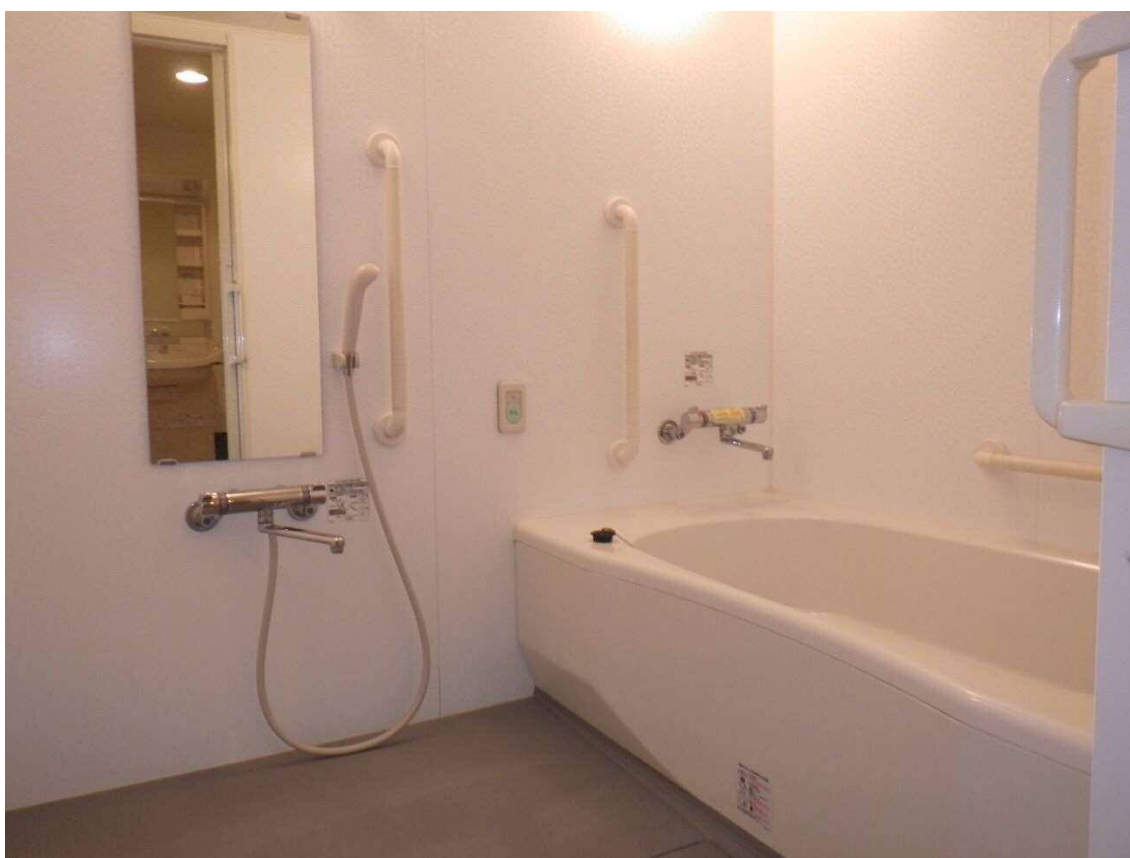

麻機北団地 2-104 車椅子使用者向け住宅

玄関

玄関→廊下より室内 右側に北洋室 左側に洗面、洗濯機パン、トイレ、浴室

麻機北団地 2-104 車椅子使用者向け住宅

北洋室

洗面、洗濯機パン、トイレ

麻機北団地 2-104 車椅子使用者向け住宅

トイレ

浴室

麻機北団地 2-104 車椅子使用者向け住宅

LDK

LDK から南洋室